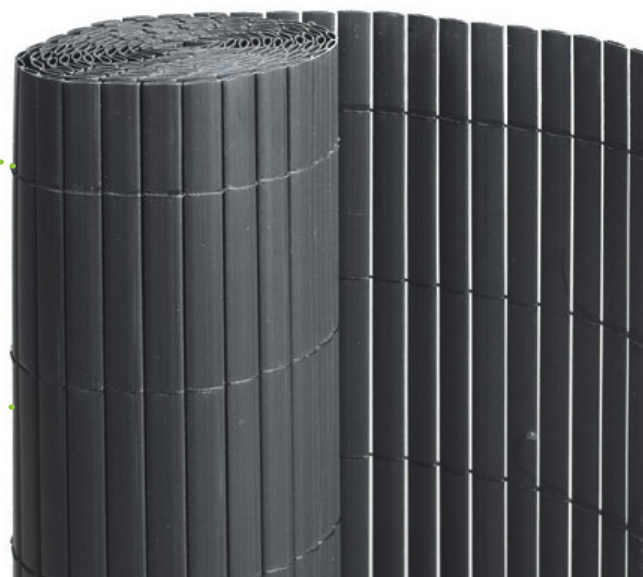

CANISSE PVC

Usage : Clôture, Habillage de Murs, Décoration

ANTHRACITE DOUBLE FACE

LARGEUR DE LATTE

16 mm

POIDS

1.6 kg / m²

OCCULTATION

90%

RAL 7016

Couleur	Gris Anthracite
Face	Double
Matière	PVC Grande Résistance
Assemblage	Fil de Nylon
Épaisseur de la Latte	± 3.5 mm
Espacement des Coutures	± 10 cm
Espacement entre les Lattes	± 0.45 cm
Conditionnement	Rouleaux
Longueur des Rouleaux	3 mètres
Hauteurs des Rouleaux	1m / 1m20 / 1m50 / 1m80
Fixation	Clips Anthracite PVC (non livré avec)