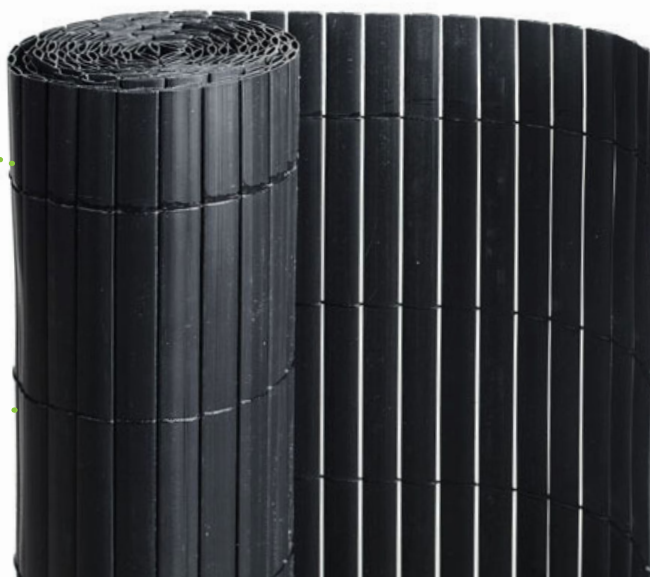

CANISSE PVC

Usage : Clôture, Habillage de Murs, Décoration

NOIR DOUBLE FACE

LARGEUR DE LATTE

16 mm

OCCULTATION

90%

POIDS

1.6 kg / m²

RAL 9011

Couleur	Noir Graphite
Face	Double
Matière	PVC Grande Résistance
Assemblage	Fil de Nylon
Épaisseur de la Latte	± 3.5 mm
Espacement des Coutures	± 10 cm
Espacement entre les Lattes	± 0.45 cm
Conditionnement	Rouleaux
Longueur des Rouleaux	3 mètres
Hauteurs des Rouleaux	1m / 1m20 / 1m50 / 1m80
Fixation	Clips Noirs PVC (non livré avec)