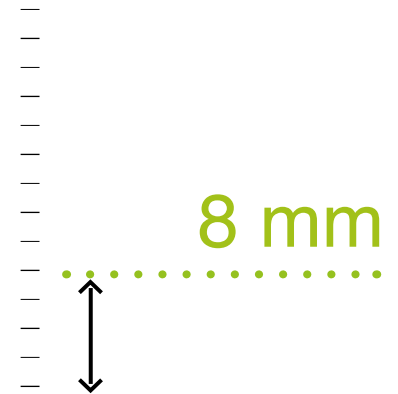

### HAUTEUR TOTALE

Couleur	Beige
Élongation (EN ISO 1798) - Force à la rupture	> 50% - >250 KPa (ISO 1708)
Densité (norme EN ISO 845)	130 kg / mt <sup>3</sup>
Absorption des chocs (indicatif)	> 41-48%
Dimensions des Rouleaux	1.5 m x 45 m / 1.5 m x 100 m ±1%
Conditionnement	1,50m de large sur 30ml de longueur