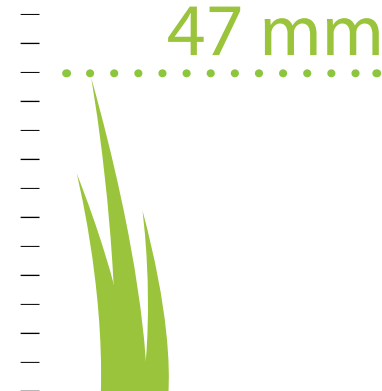

### HAUTEUR DU BRIN

approx. 45 mm  
[±10%]

### HAUTEUR TOTALE

47 mm

### POIDS DU BRIN

1635 gr/m<sup>2</sup>  
[±10%]

### POIDS TOTAL

2595 gr/m<sup>2</sup>  
[±10%]

4 COULEURS

Couleur des Brins	3 Verts + 1 Beige	
Dtex	10600	
Dossier Primaire	100% PP (fibre-lock fleece : antistatique)	
Enduction du Dossier	Latex approx. 800 gr / m <sup>2</sup>	±10%
Perméabilité / m <sup>2</sup>	60 litres / m <sup>2</sup> / min.	
Jauge	3/8"	
Nombre de Points / 10 cm	14	±10%
Nombre de Touffes / m <sup>2</sup>	14700	±10%
Résistance à l'Arrachement	> 30 Newton	
Résistance à la Lumière [échelle de bleus 1-8]	> 7	DIN54004
Résistance des Couleurs [échelle de gris 1-5]	> 4	DIN Standard
Largeur des Rouleaux	2 / 4 mètres	±1%
Longueur des Rouleaux	22 mètres	±1%