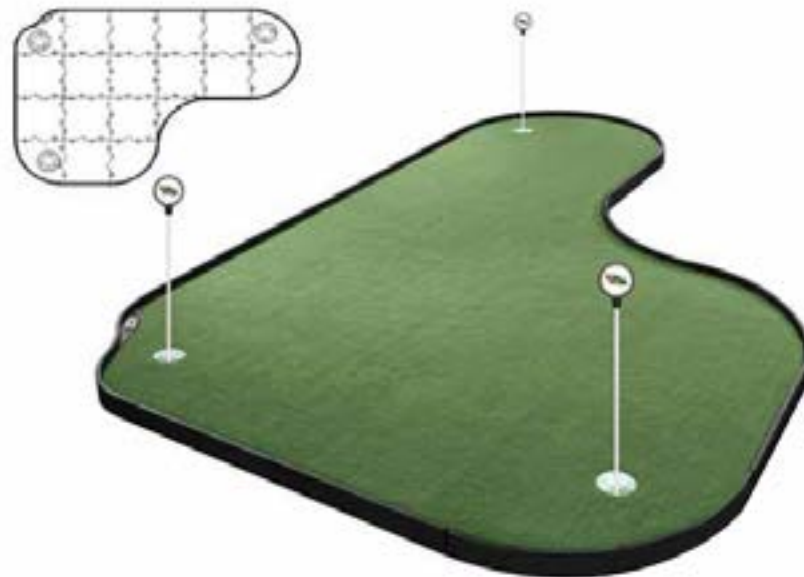

COLLECTION SPORT®

Usage : Kits de Golf / Indoor / Outdoor

KIT DE GOLF 19 PANNEAUX

Livré	Démonté
Dimensions	246 cm x 369 cm
Couleur du Brin	Vert
Poids	21 kg
Matière	100% Polypropylène
Avantages	Confort de Jeu similaire à un Putting Green
Installation	Facile et Rapide