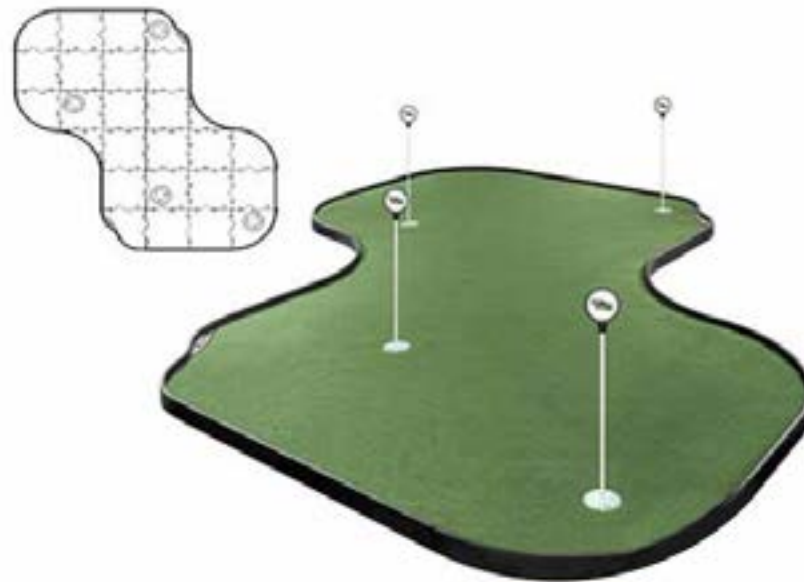

COLLECTION SPORT®

Usage : Kits de Golf / Indoor / Outdoor

KIT DE GOLF 26 PANNEAUX

Livré	Démonté
Dimensions	369 cm x 369 cm
Couleur du Brin	Vert
Poids	30 kg
Matière	100% Polypropylène
Avantages	Confort de Jeu similaire à un Putting Green
Installation	Facile et Rapide