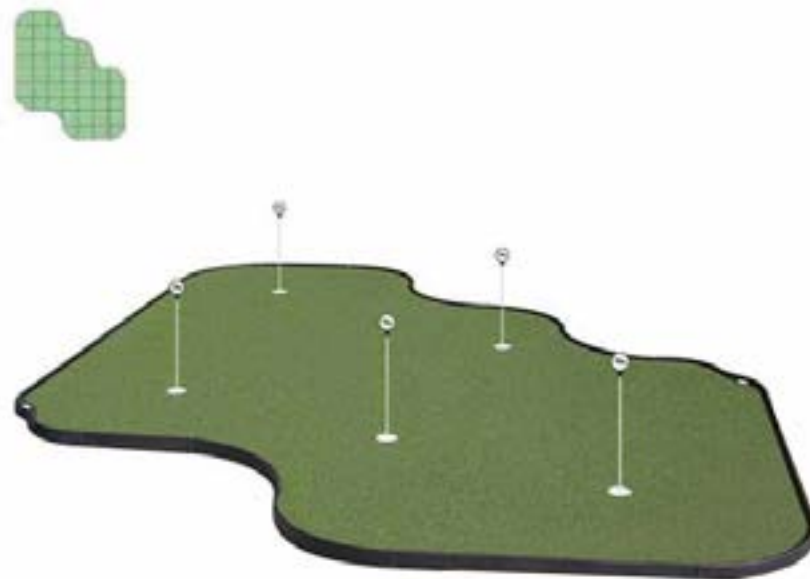

COLLECTION SPORT®

Usage : Kits de Golf / Indoor / Outdoor

KIT DE GOLF 48 PANNEAUX

Livré	Démonté
Dimensions	430 cm x 550 cm
Couleur du Brin	Vert
Poids	50 kg
Matière	100% Polypropylène
Avantages	Confort de Jeu similaire à un Putting Green
Installation	Facile et Rapide