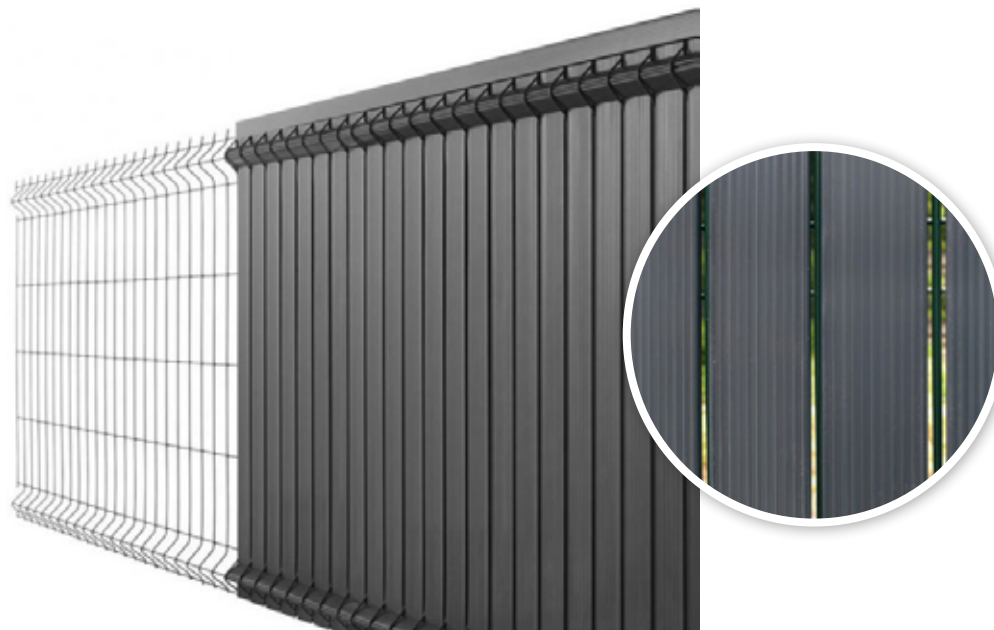

CLÔTURE PVC

Usage : Occultation, Aménagement de Jardin

KIT LAMES PVC ANTHRACITE

Couleur	Gris Anthracite
Matière	PVC Rigide
Face	Double
Largeur de la Latte	49 mm
Épaisseur de la Latte	7 mm
Hauteur	2.50 m
Largeurs	1.03 m / 1.23 m / 1.73 m / 1.93 m
Composition	2 Lattes d'Extrémité + 43 Lattes Intermédiaires Renforts Horizontaux intermédiaires de 21 mm Top Horizontal de Finition + 1 Sachet de 50 Clips