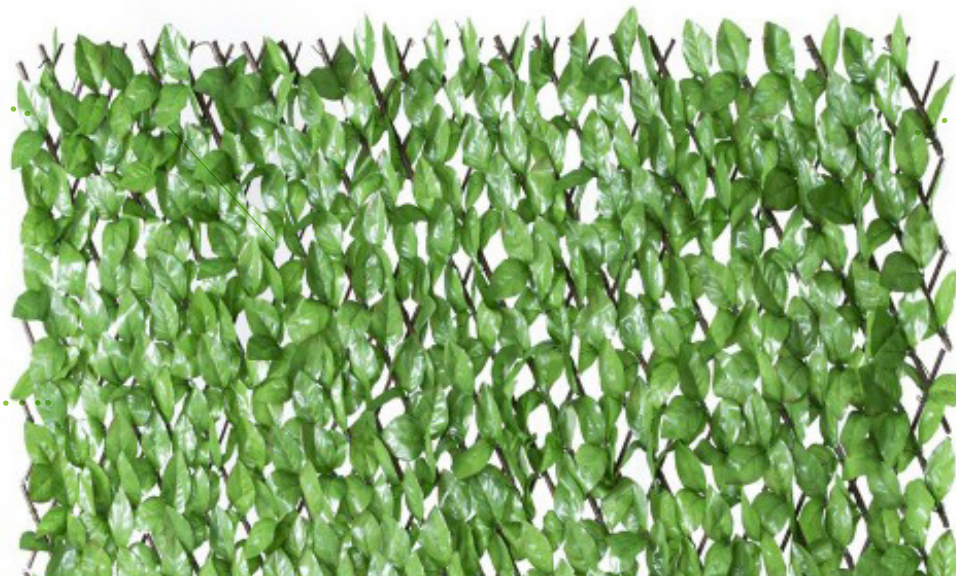

# TREILLIS EXTENSIBLE

Usage : Clôture, Habillages de Murs, Décoration, Brise-Vue

## FEUILLES DE ROSIER

ÉPAISSEUR  
± 35 mm

OCCULTATION

Naturelle

POIDS  
1.5 kg / m<sup>2</sup>

FEUILLAGE

Garniture	Feuillage Synthétique Imitation Feuilles de Rosier
Face	Simple
Matière du Feuillage	Polyester
Matière du Support	Bois de Saule Rigide
Nombre de Feuilles	± 540 / m <sup>2</sup>
Hauteur	1 m
Largeur	2 m
Dimensions Minimales	0.5 m x 2 m
Dimensions Maximales	1 m x 2.6 m
Réglable	en Hauteur et en Largeur
Conditionnement	Dans un Étui Transportable